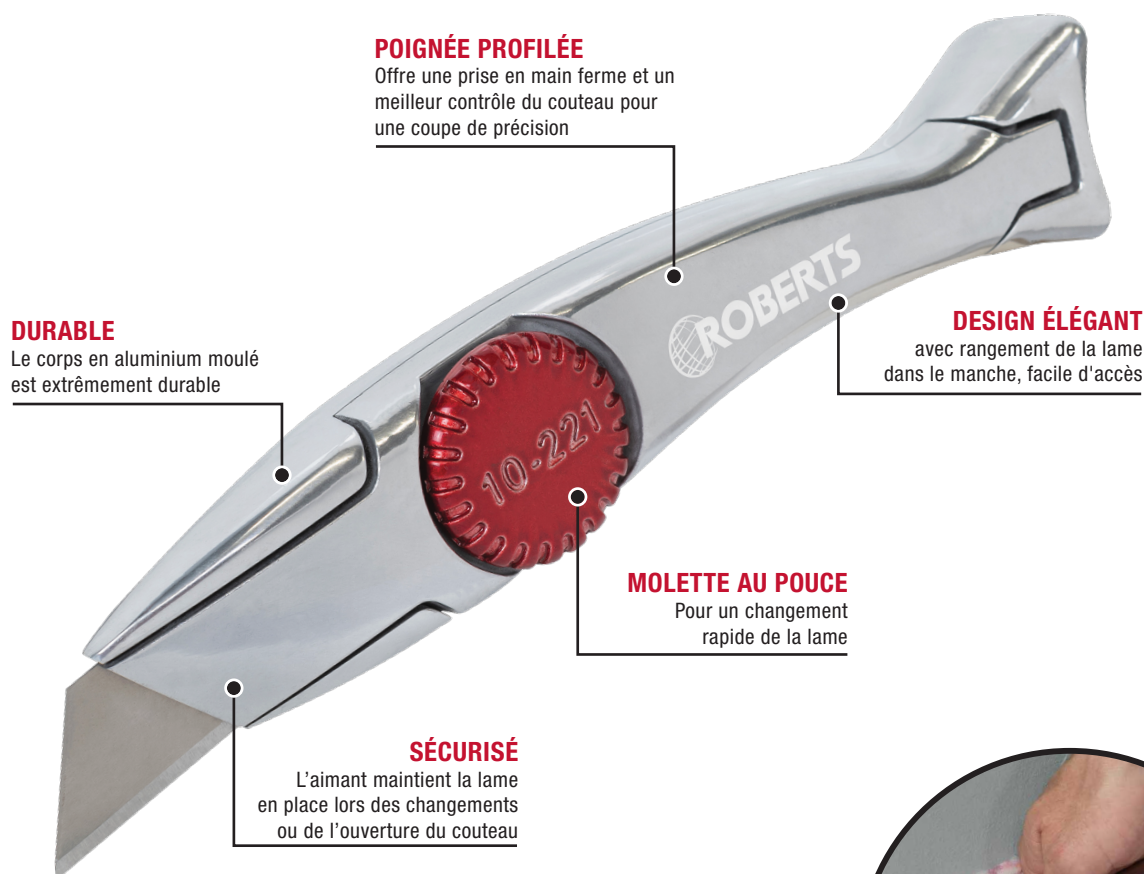

Couteau Utilitaire Pro

10-221

POIGNÉE PROFILÉE
Offre une prise en main ferme et un meilleur contrôle du couteau pour une coupe de précision

DURABLE
Le corps en aluminium moulé est extrêmement durable

DESIGN ÉLÉGANT
avec rangement de la lame dans le manche, facile d'accès

MOLETTE AU POUCE
Pour un changement rapide de la lame

SÉCURISÉ
L'aimant maintient la lame en place lors des changements ou de l'ouverture du couteau

3 LAMES TOUT USAGE INCLUSES

POLYVALENT
Conçue pour marquer, découper et couper une grande variété de matériaux

Scannez ici pour
INFORMATIONS
SUPPLÉMENTAIRES

Le couteau utilitaire Pro ROBERTS® avec support de lame magnétique est fabriqué pour offrir des performances élevées et un large éventail d'utilisations. Développé pour obtenir des résultats professionnels, ce couteau multiusages est doté d'une pointe magnétique pour maintenir la lame en place et est fabriqué en aluminium moulé sous pression pour une plus grande durabilité. Conçu avec une poignée profilée, il est facile à tenir et permet un meilleur contrôle du couteau pour une coupe de précision. Élégant et léger, il est doté d'une molette au pouce facilitant le changement de lame. Ce couteau haute performance garantit un accès facile pour le rangement des lames dans le manche et compte 3 lames tout usage.