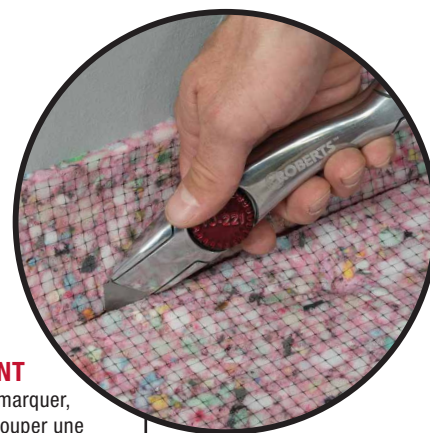

Couteau Utilitaire Pro

10-221

POIGNÉE PROFILÉE
Offre une prise en main ferme et un meilleur contrôle du couteau pour une coupe de précision

DURABLE
Le corps en aluminium moulé est extrêmement durable

DESIGN ÉLÉGANT
avec rangement de la lame dans le manche, facile d'accès

MOLETTE AU POUCE
Pour un changement rapide de la lame

SÉCURISÉ
L'aimant maintient la lame en place lors des changements ou de l'ouverture du couteau

3 LAMES TOUT USAGE INCLUSES

POLYVALENT
Conçue pour marquer, découper et couper une grande variété de matériaux

Scannez ici pour
INFORMATIONS
SUPPLÉMENTAIRES

Le couteau utilitaire Pro ROBERTS® avec support de lame magnétique est fabriqué pour offrir des performances élevées et un large éventail d'utilisations. Développé pour obtenir des résultats professionnels, ce couteau multiusages est doté d'une pointe magnétique pour maintenir la lame en place et est fabriqué en aluminium moulé sous pression pour une plus grande durabilité. Conçu avec une poignée profilée, il est facile à tenir et permet un meilleur contrôle du couteau pour une coupe de précision. Élégant et léger, il est doté d'une molette au pouce facilitant le changement de lame. Ce couteau haute performance garantit un accès facile pour le rangement des lames dans le manche et compte 3 lames tout usage.