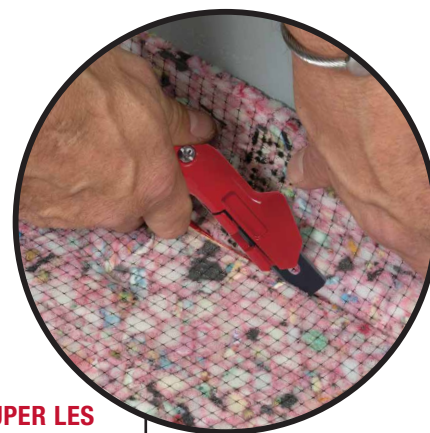

Couteau pour tapis Pro

10-252

CONCEPTION SPÉCIALE DE BUTÉE DE POUCE
Pour plus de sécurité et une pression de coupe accrue

POIGNÉE PROFILÉE ANTIDÉRAPANTE
Pour une prise en main ferme

BOUTON FACILE D'UTILISATION
Pour un changement rapide de la lame

PRATIQUE
Stockage de lame intégré dans la poignée

3 LAMES DE QUALITÉ PROFESSIONNELLE INCLUSES

IDÉAL POUR COUPER LES TAPIS ET SOUS-COUCHES

Scannez ici pour
INFORMATIONS
SUPPLÉMENTAIRES

Coupez le tapis comme un expert avec le couteau pour tapis professionnel ROBERTS®. Doté d'une butée de pouce spéciale offrant une pression de coupe accrue, et d'un manche antidérapant profilé pour une prise en main plus ferme, ce couteau est l'un des produits favoris des installateurs. Son bouton facile d'utilisation permet de remplacer la lame rapidement, tandis que la large poignée facilite le rangement des lames. Le couteau est fourni avec 3 lames de qualité professionnelle.