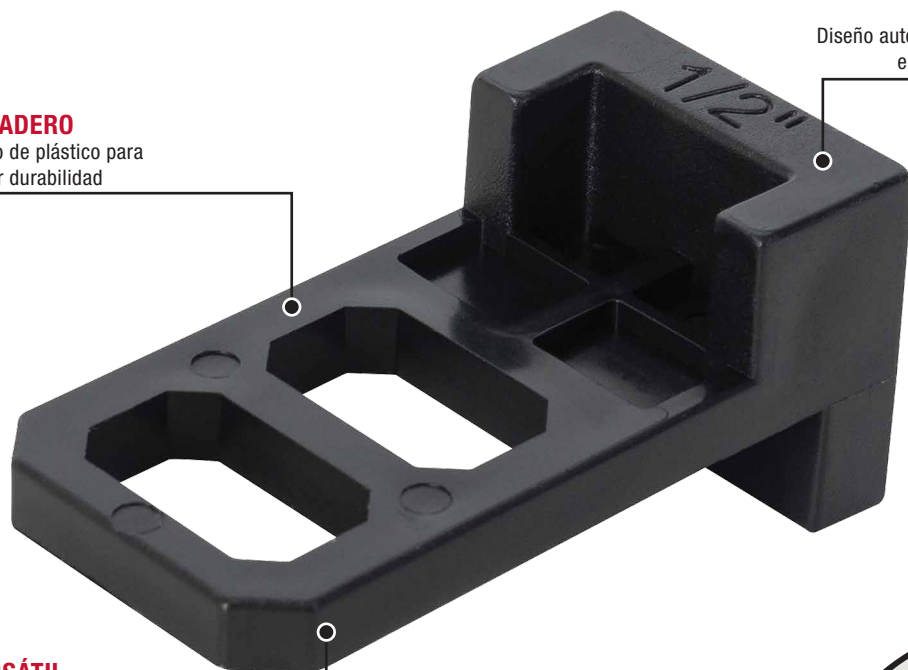

Espaciadores duales para juntas de expansión

DURADERO
Hecho de plástico para mayor durabilidad

VERSÁTIL
Para pisos de vinílicos, laminados y de madera sólida

NO SE VOLCAR
Diseño autoestabilizante para permanecer en su sitio durante la instalación

REUTILIZABLE PARA EL SIGUIENTE PROYECTO DE INSTALACIÓN

ESTABLECEN UN PERÍMETRO

Permite crear juntas de expansión de $\frac{1}{4}$ po (0.63 cm) y $\frac{1}{2}$ po (1.27 cm) alrededor de la habitación y umbrales de 1 po (2.54 cm) entre habitaciones

Escaneé aquí para
INFORMACIÓN
DEL PRODUCTO

Los espaciadores duales para juntas de expansión con patente pendiente de ROBERTS® son los únicos espaciadores que necesitará para sus instalaciones de pisos flotantes y encolados de vinilo, laminados y madera maciza. No solo mantienen las juntas de expansión de $\frac{1}{4}$ po (0.63 cm) y $\frac{1}{2}$ po (1.27 cm), sino que también forman umbrales de 1 po (2.54 cm). Las juntas de expansión y los umbrales dejan un perímetro alrededor de los pisos de tablones de madera para que estos se expandan y contraigan sin combarse, lo que aumenta la longevidad de la instalación. Estos espaciadores multipropósito se mantienen inamovibles durante la instalación y facilitan los trabajos de colocación de pisos a medida.