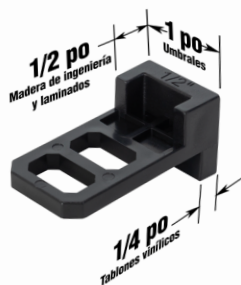

Espaciadores duales para juntas de expansión

DURADERO
Hecho de plástico para mayor durabilidad

VERSÁTIL
Para pisos de vinílicos, laminados y de madera sólida

NO SE VOLCAR
Diseño autoestabilizante para permanecer en su sitio durante la instalación

REUTILIZABLE PARA EL SIGUIENTE PROYECTO DE INSTALACIÓN

ESTABLECEN UN PERÍMETRO

Permite crear juntas de expansión de $\frac{1}{4}$ po (0.63 cm) y $\frac{1}{2}$ po (1.27 cm) alrededor de la habitación y umbrales de 1 po (2.54 cm) entre habitaciones

Escaneé aquí para
INFORMACIÓN
DEL PRODUCTO

Los espaciadores duales para juntas de expansión con patente pendiente de ROBERTS® son los únicos espaciadores que necesitará para sus instalaciones de pisos flotantes y encolados de vinilo, laminados y madera maciza. No solo mantienen las juntas de expansión de $\frac{1}{4}$ po (0.63 cm) y $\frac{1}{2}$ po (1.27 cm), sino que también forman umbrales de 1 po (2.54 cm). Las juntas de expansión y los umbrales dejan un perímetro alrededor de los pisos de tablones de madera para que estos se expandan y contraigan sin combarse, lo que aumenta la longevidad de la instalación. Estos espaciadores multipropósito se mantienen inamovibles durante la instalación y facilitan los trabajos de colocación de pisos a medida.