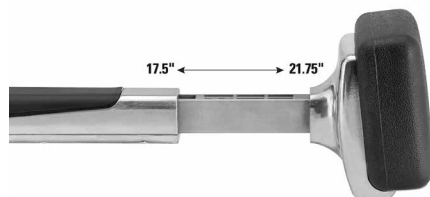

## LIBERACIÓN RÁPIDA DE PULGAR

Ajusta la longitud del estirador en 5 posiciones de entre 17.5 po (44.45 cm) y 21.75 po (55.24 cm) para una comodidad personalizada

## CLAVIJA DE AJUSTE DE PROFUNDIDAD

Clavija con 8 ajustes de profundidad para la compatibilidad con varios tipos de moqueta

## CUERPO MÁS ANCHO

Transfiere la fuerza de cada patada para estirar la alfombra de forma más eficaz

# GEL PAD

Núcleo de gel y espuma de alta densidad para una gran absorción de impactos, protegido por una gruesa carcasa de goma

Escaneé aquí para  
INFORMACIÓN  
DEL PRODUCTO

El estirador de rodilla Gel Pro para alfombras de ROBERTS® hace que estirar la alfombra sea más fácil que con los estiradores convencionales. El paragolpes incorpora un núcleo de gel, montado en un ángulo de 5°, que reduce el impacto en las rodillas para mayor comodidad, a la vez que proporciona un impacto óptimo. Fabricado en acero y aluminio para una mayor durabilidad, este estirador de rodilla cuenta con un mango mullido con un agarre más grueso para eliminar la tensión de la mano. El diseño de cuerpo ancho es un 30% más grueso y un 30% más ancho, lo que permite transferir más fuerza para hacer avanzar la alfombra de forma más eficiente, lo que se traduce en menos patadas.