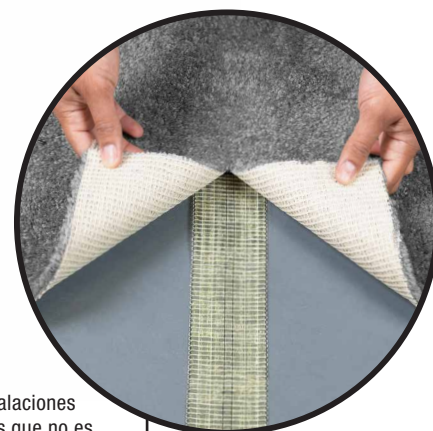

Cinta doble faz para alfombras

50-605-12

INTERIORES/EXTERIORES

Gran resistencia al agua, ideal para aplicaciones en exteriores

FÁCIL DE DESPEGAR Y PEGAR

No es necesario planchar en caliente

DOBLE FAZ

El adhesivo de unión rápida proporciona uniones más fuertes para instalaciones duraderas de alfombras

CONVENIENTE

Diseñada para instalaciones de alfombras en las que no es necesaria una tira de clavos

Escaneé aquí para
INFORMACIÓN
DEL PRODUCTO

La cinta de doble faz para alfombras de ROBERTS® está especialmente diseñada para la instalación de alfombras sin tiras de clavos. Esta cinta para alfombras presenta un adhesivo de fijación rápida con una aplicación fácil de despegar y pegar que elimina la necesidad de planchar. Diseñada para su uso en interiores y exteriores, esta cinta es ideal para la instalación perimetral de césped artificial en un patio de concreto. Viene en rollos de 15 ft. (4.57 m) para una mayor cobertura a un precio excelente.